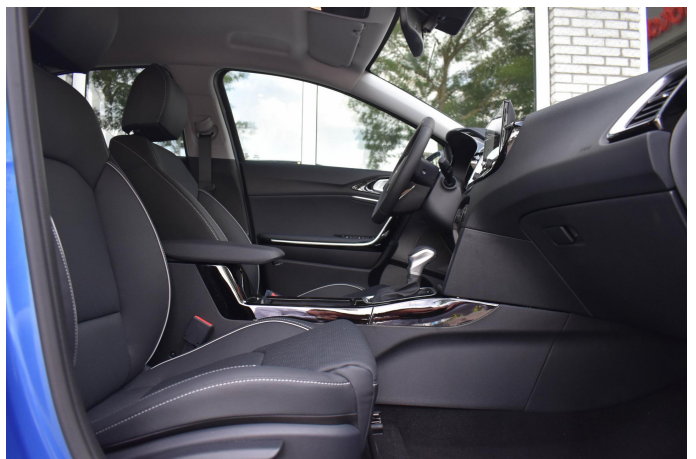

Kia XCeed 1.6 GDi PHEV

Aut. DynamicLine Leder Camera
Carplay Zitklima LED

€ 37.950,-

2024

10 KM

Kenmerken

Merk	Kia	Bouwjaar	2024	Tellerstand	10 KM
Model	XCeed 1.6 GDi PHEV	Kleur	Blue Flame Metallic	Vermogen	140 PK
Type	Aut. DynamicLine Leder Camera Carplay Zitklima LED	Brandstof	Hybride	Cilinderinhoud	1580 CC
Prijs	€ 37.950,-	Transmissie	Automaat	Gewicht:	1509 KG

Foto's voertuig

Overige

achterbank verwarmd
airco (automatisch)
Apple Carplay/Android Auto
Blue Flame
lederen bekleding
lichtmetalen velgen 18"
navigatiesysteem full map
voorstoelen verwarmd
achterbank in delen neerklapbaar
achteruitrij assistent
achteruitrijcamera
alarm klasse 1(startblokkering)
Anti Blokkeer Systeem
Anti doorSlip Regeling
armsteun voor
audio installatie
Autonomous Emergency Braking
bandenspanningscontrolesysteem
bestuurdersairbag
bestuurdersstoel in hoogte verstelbaar
binnenspiegel automatisch dimmend
Bluetooth telefoonvoorbereiding
bots waarschuwing systeem
buitenspiegels elektrisch inklapbaar
buitenspiegels elektrisch verstel- en verwarmbaar
buitenspiegels in afwijkende kleur
chroom delen exterieur
connected services
cruise control adaptief met Stop&Go en stuurhulp
DAB ontvanger
dakrails
dimlichten automatisch
dodehoekdetectie met correctie
draadloze telefoonlader
elektrisch bedienbare achterklep met sensorsturing
elektrische ramen achter
elektrische ramen voor
elektrisch verstelb. bestuurdersstoel met geheugen
Elektronisch Stabiliteits Programma
extra getint glas
file assistent
full-LED koplampen
grootlichtassistent
hill hold functie
hoofd airbag(s) achter
hoofd airbag(s) voor
Instructieboekjes aanwezig
keyless entry
keyless start
LED achterlichten
LED dagrijverlichting
lederen stuurwiel
LED mistlampen
lendesteunen (verstelbaar)
multimedia-voorbereiding
multimedia scherm middel
oplaadmogelijkheid
parkeer assistent
parkeersensor achter
parkeersensor voor