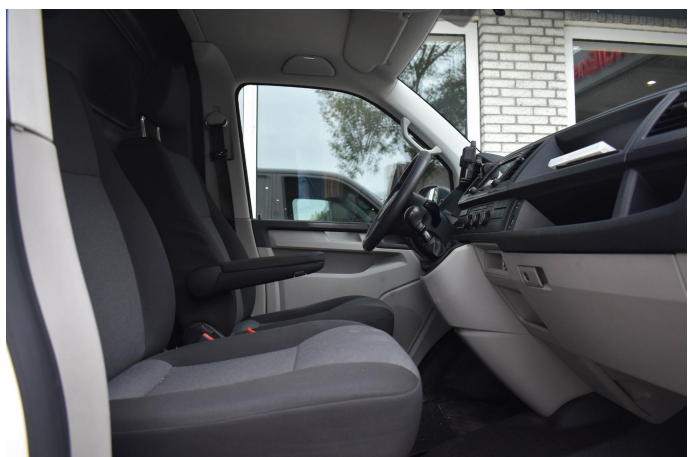

Foto's voertuig

Overige

Climatic airconditioning
comfortstoel(en)
Cruise control icm Euro 6 motoren
navigatiesysteem full map
Parkeerhulp achter
Trekhaak
zijschuifdeur rechts
achterklep
alarm klasse 3
Anti Blokkeer Systeem
Anti doorSlip Regeling
armsteun voor
bestuurdersairbag
binnenspiegel automatisch dimmend
Bluetooth telefoonvoorbereiding
boordcomputer
buitenspiegels elektrisch verstel- en verwarmbaar
centrale deurvergrendeling met afstandsbediening
Digitale radio-ontvanger (DAB+)
dimlichten automatisch
elektrische ramen voor
Elektronisch Sper Differentieel
Elektronisch Stabiliteits Programma
Executive Plus pakket
hill hold functie
Instructieboekjes aanwezig
Mistlampen met bochtverlichting
multimedia-voorbereiding
passagiersairbag
radio
RDW-leges
regensensor
start/stop systeem
stuur verstelbaar
vermoeidheids herkenning
Verwarmbare voorruit
Volledige dealeronderhoudshistorie beschikbaar