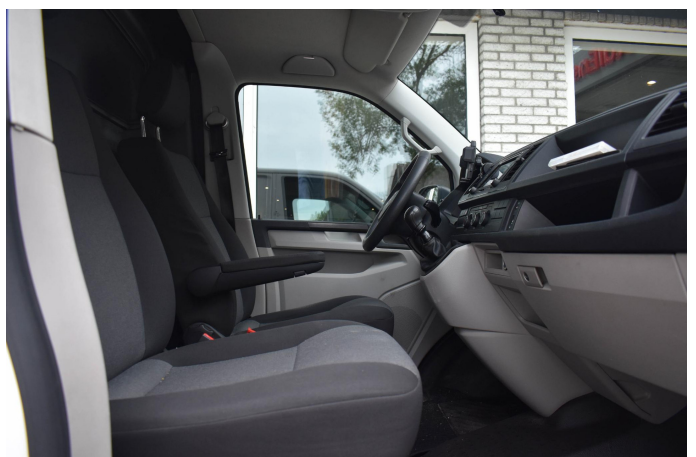

Foto's voertuig

Overige

armsteun voor
Climatic airconditioning
comfortstoel(en)
Cruise control icm Euro 6 motoren
navigatiesysteem full map
Parkeerhulp achter
Trekhaak
zijschuifdeur rechts
achterklep
alarm klasse 3
Anti Blokkeer Systeem
Anti doorSlip Regeling
bestuurdersairbag
binnenspiegel automatisch dimmend
Bluetooth telefoonvoorbereiding
boordcomputer
buitenspiegels elektrisch verstel- en verwarmbaar
centrale deurvergrendeling met afstandsbediening
Digitale radio-ontvanger (DAB+)
dimlichten automatisch
elektrische ramen voor
Elektronisch Sper Differentieel
Elektronisch Stabiliteits Programma
Executive Plus pakket
hill hold functie
Instructieboekjes aanwezig
Mistlampen met bochtverlichting
multimedia-voorbereiding
passagiersairbag
radio
RDW-leges
regensensor
start/stop systeem
stuur verstelbaar
vermoeidheids herkenning
Verwarmbare voorruit
Volledige dealeronderhoudshistorie beschikbaar