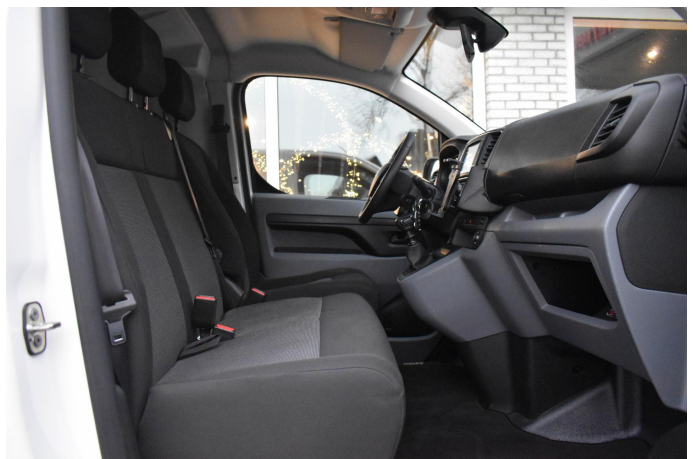

Toyota ProAce Worker

2.0 D-4D Live Apple Carplay PDC
Cruise Betimmering

€ 22.950,- 2022 45.875 KM

Kenmerken

Merk	Toyota	Bouwjaar	2022	Tellerstand	45.875 KM
Model	ProAce Worker	Kleur	Wit	Vermogen	144 PK
Type	2.0 D-4D Live Apple Carplay PDC Cruise Betimmering	Brandstof	Diesel	Cilinderinhoud	1997 CC
Prijs	€ 22.950,-	Transmissie	Handgeschakeld	Gewicht:	1629 KG

Foto's voertuig

Overige

airco
Apple Carplay/Android Auto
armsteun voor
bestuurdersstoel in hoogte verstelbaar
cruise control
lendesteunen (verstelbaar)
parkeersensor achter
zijschuifdeur rechts
2 zitplaatsen rechtsvoor
alarm klasse 1(startblokkering)
Anti Blokkeer Systeem
Anti doorSlip Regeling
bandenspanningscontrolesysteem
bestuurdersairbag
Bluetooth telefoonvoorbereiding
Brake Assist System
buitenspiegels elektrisch verstel- en verwarmbaar
centrale deurvergrendeling met afstandsbediening
DAB ontvanger
dimlichten automatisch
elektrische ramen voor
Elektronisch Stabiliteits Programma
hill hold functie
Instructieboekjes aanwezig
multimedia-voorbereiding
passagiersairbag
radio
RDW-leges
regensensor
stuurbevestiging
stuur verstelbaar
tussenschot volledig
Volledige dealeronderhoudshistorie beschikbaar