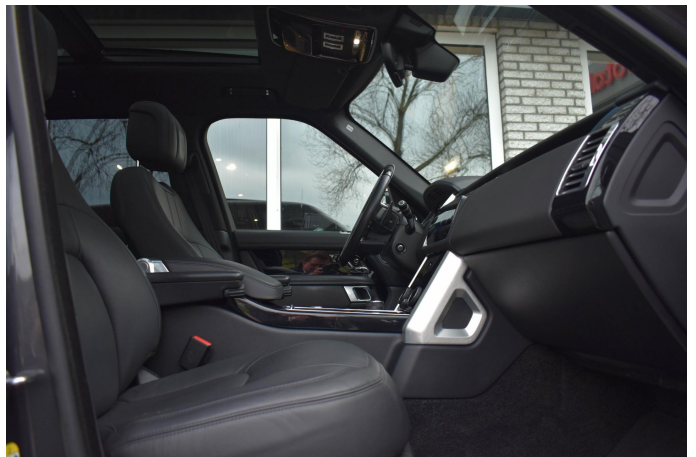

Foto's voertuig

Overige

16-voudig verstelbare en verwarmbare voorstoelen – als 300LT + verwarmbare buitenste zitplaatsen achterbank
20-voudig verstelbare voorstoelen – als 300LV + koel-/verwarmbare voorstoelen
22" 9-Split Spoke lichtmetalen velgen 'Style 9012' in Gloss Black
Adaptive Cruise Control met Stop & Go
airco (automatisch)
Apple Carplay/Android Auto
Black Pack
dodehoekdetectie met correctie
DRIVE PRO PACK
Elektrisch uit-/inklapbare trekhaak
Glazen panoramadak met elektrisch bediend schuif-/kanteldeel vóór, inclusief elektrisch bedienbare zonwering
Head-Up Display
luxe lederen bekleding
Meridian™ Surround Sound audiosysteem met 825 W
Met leder/hout bekleed stuurwiel met multifunctionele, aanraakgevoelige en deels programmeerbare bedieningstoetsen
navigatiesysteem full map
rijstrooksensoren met correctie
Towing Pack
voorstoelen verwarmd
360° Surround Camera
achterbank elektrisch verstelbaar
achterbank in delen neerklapbaar
achteropkomend verkeer waarschuwing
adaptief demping systeem
afdaal assistent
airco separaat achter
alarm klasse 1 (startblokkering)
Anti Blokkeer Systeem
Anti doorSlip Regeling
anti overhel assistent
armsteun voor
Automatisch dimmende buitenspiegels
automatische snelheids begrenzing
Autonomous Emergency Braking
bandenspanningscontrolesysteem
bestuurdersairbag
binnenspiegel automatisch dimmend
Bluetooth telefoonvoorbereiding
boordcomputer
buitenspiegels elektr. met geheugen
buitenspiegels elektrisch inklapbaar
buitenspiegels elektrisch verstel- en verwarmbaar
buitenspiegels in carrosseriekleur
buitenspiegels met verlichting
centrale deurvergrendeling met afstandsbediening
connected services
Dak in contrastkleur Narvik Black
dimlichten automatisch
dodehoek detectie
dual view functie
DVD speler
elektrisch bedienbare achterklep