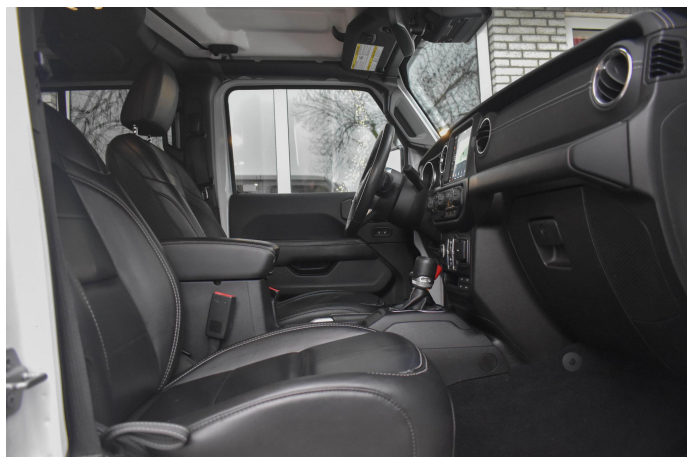

Jeep Wrangler

Unlimited 3.6 Sahara Navi Leder
 Stoelverwarming Apine

€ 55.950,- 2019 56.922 KM

Kenmerken

Merk	Jeep	Bouwjaar	2019	Tellerstand	56.922 KM
Model	Wrangler	Kleur	BRIGHT WHITE CLEAR COAT	Vermogen	284 PK
Type	Unlimited 3.6 Sahara Navi Leder Stoelverwarming Apine	Brandstof	Benzine	Cilinderinhoud	3604 CC
Prijs	€ 55.950,-	Transmissie	Automaat	Gewicht:	1840 KG

Foto's voertuig

Overige

airco (automatisch)
lichtmetalen velgen 18"
Multimediasysteem met 6.5-inch touchscreen,
navigatie, en 30GB harde schijf
Premium lederen stoelbekleding met verwarmbare
voorstoelen
Verwarmde voorstoelen
achterbank in delen neerklapbaar
afdaal assistent
alarm klasse 1(startblokkering)
Anti Blokkeer Systeem
Anti doorSlip Regeling
audio installatie premium
bandenspanningscontrolesysteem
bestuurdersairbag
bestuurdersstoel in hoogte verstelbaar
binnenspiegel automatisch dimmend
Bluetooth telefoonvoorbereiding
boordcomputer
buitenspiegels elektrisch verstel- en verwarmbaar
buitentemperatuurmeter
cruise control
dimlichten automatisch
elektrische ramen voor
Elektronisch Stabiliteits Programma
extra getint glas
hill hold functie
lederen stuurwiel
lederen versnellingspook
mistlampen voor
multimedia-voorbereiding
passagiersairbag
RDW-leges
spraakbediening
stuur verstelbaar
stuurwiel multifunctioneel
zij airbag(s) voor