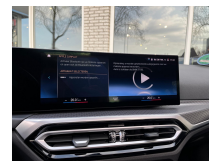

Kenmerken

Merk	BMW	Bouwjaar	2023	Tellerstand	93.636 KM
Model	3 Serie	Kleur	M portimao blau	Vermogen	204 PK
Type	Touring 320e M-Sport Pro Pano Trekhaak Leder Elc Stoelen	Brandstof	Hybride	Cilinderinhoud	1998 CC
Prijs	€ 37.950,-	Transmissie	Automaat	Gewicht:	1800 KG