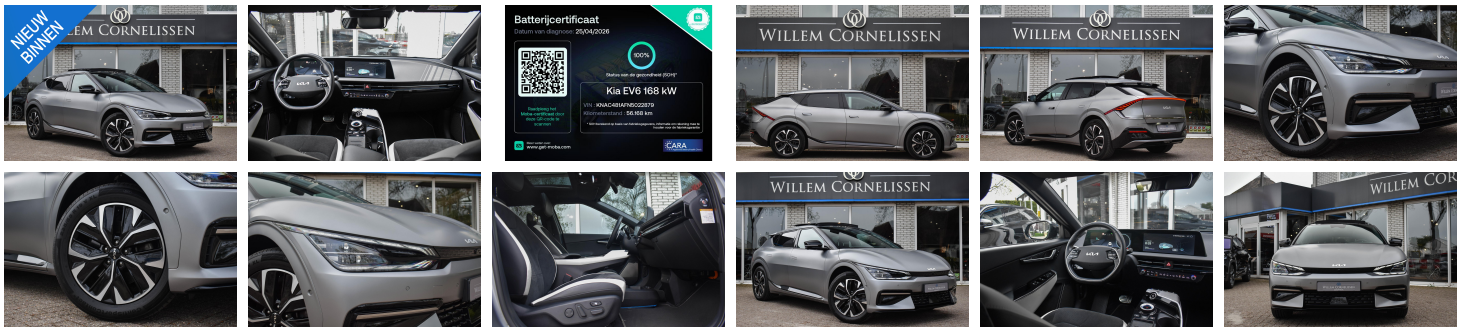

## Kia Ev6

GT-Line 77.4 kWh Pano 100% SoH  
360 cam

€ 33.750,-      2022      56.167 KM

### Kenmerken

<b>Merk</b>	Kia	<b>Bouwjaar</b>	2022	<b>Tellerstand</b>	56.167 KM
<b>Model</b>	Ev6	<b>Kleur</b>	(klm) moon scape	<b>Vermogen</b>	228 PK
<b>Type</b>	GT-Line 77.4 kWh Pano 100% SoH 360 cam	<b>Brandstof</b>	Elektrisch	<b>Cilinderinhoud</b>	-
<b>Prijs</b>	€ 33.750,-	<b>Transmissie</b>	Automaat	<b>Gewicht:</b>	1885 KG