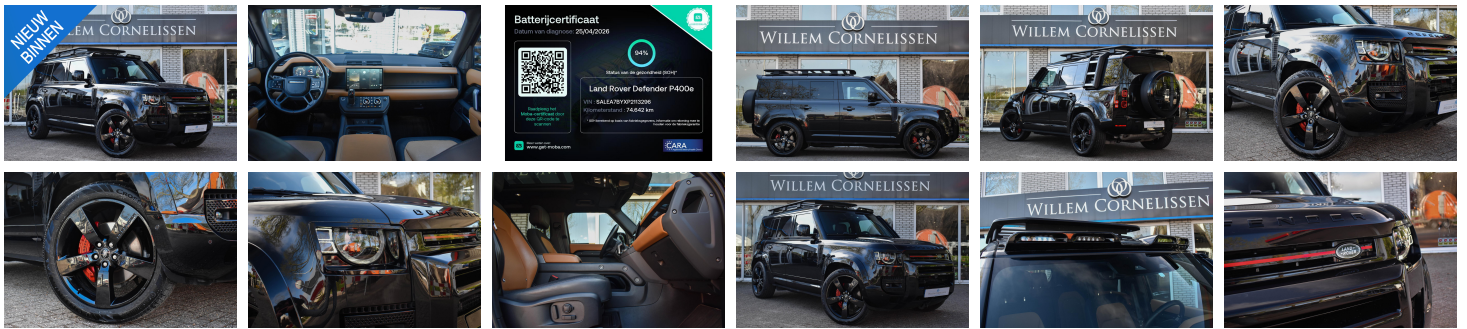

Land Rover Defender

110 2.0 P400e 110 X-Dynamic HSE
Pano Lier Trekhaak

€ 79.750,- 2022 74.641 KM

Kenmerken

Merk	Land Rover	Bouwjaar	2022	Tellerstand	74.641 KM
Model	Defender	Kleur	Exterior Paint - Santorini Black (1AG)	Vermogen	404 PK
Type	110 2.0 P400e 110 X-Dynamic HSE Pano Lier Trekhaak	Brandstof	Hybride	Cilinderinhoud	1997 CC
Prijs	€ 79.750,-	Transmissie	Automaat	Gewicht:	2569 KG