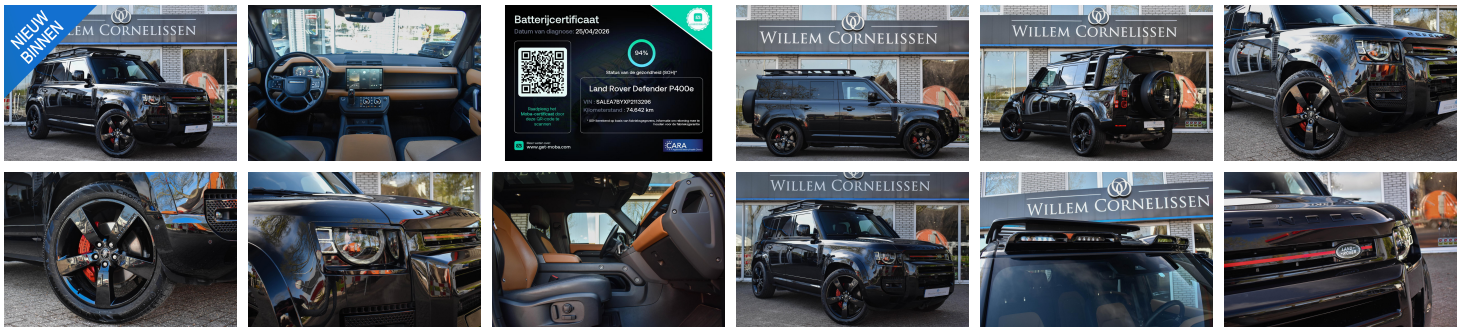

Land Rover Defender

110 2.0 P400e 110 XS Edition Pano Lier Trekhaak

€ 79.750,- 2022 74.641 KM

Kenmerken

Merk	Land Rover	Bouwjaar	2022	Tellerstand	74.641 KM
Model	Defender	Kleur	Exterior Paint - Santorini Black (1AG)	Vermogen	404 PK
Type	110 2.0 P400e 110 XS Edition Pano Lier Trekhaak	Brandstof	Hybride	Cilinderinhoud	1997 CC
Prijs	€ 79.750,-	Transmissie	Automaat	Gewicht:	2569 KG